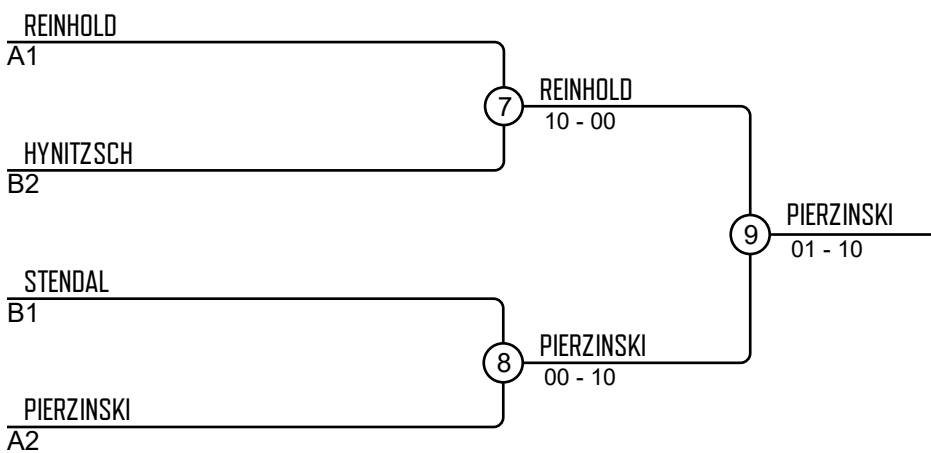

Kämpfer A

Nr	Name	Verein	1	2	3	Siege	Pkt	Platz
1	Lani PIERZINSKI	JC Bad Belzig		10		1	10	2
2	Mayla Sophie KINNE	SSG Humboldt				0	0	3
3	Eleni REINHOLD	BC Samurai Berlin	10	10		2	20	1

Kampf A

Kampf	Weiß	Blau	Ergebnis	Zeit
1	Lani PIERZINSKI	1 2 Mayla Sophie KINNE	10-00	0:11
3	Lani PIERZINSKI	1 3 Eleni REINHOLD	00s1-10	2:07
5	Mayla Sophie KINNE	2 3 Eleni REINHOLD	00-10	0:10

Kämpfer B

Nr	Name	Verein	4	5	6	Siege	Pkt	Platz
4	Saphira STENDAL	SSG Humboldt		10	10	2	20	1
5	Laura Sophie HYNITZSCH	Judo-Club '03 Berlin			10	1	10	2
6	Bella RAPHELT	JC Malchin				0	0	3

Kampf B

Kampf	Weiß	Blau	Ergebnis	Zeit
2	Saphira STENDAL	4 5 Laura Sophie HYNITZSCH	10-00	0:06
4	Saphira STENDAL	4 6 Bella RAPHELT	10-00	1:36
6	Laura Sophie HYNITZSCH	5 6 Bella RAPHELT	10-00s1	1:53