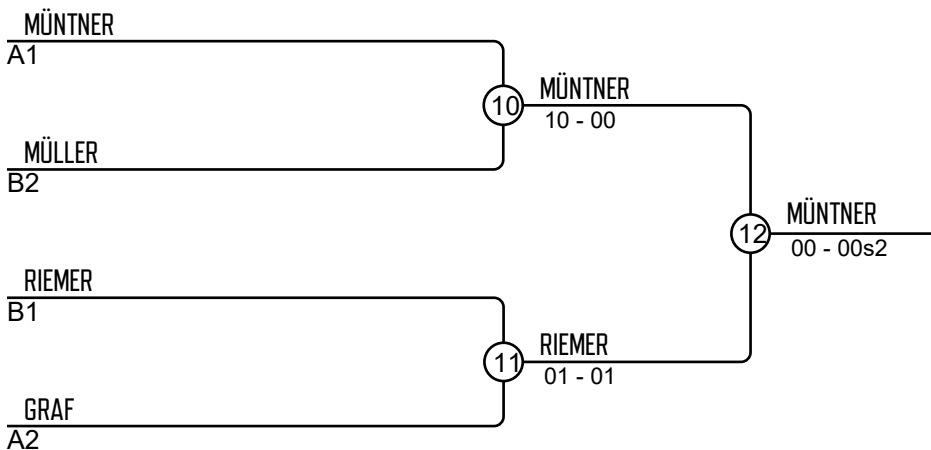

Kampf A

Kampf	Weiß	Blau	Ergebnis	Zeit
1	Pelageia RATNIKOVA 1 2	Liselotta MÜNTNER	00-10	1:43
2	Josefine THOMAS 3 4	Anna GRAF	00-10	0:10
4	Pelageia RATNIKOVA 1 3	Josefine THOMAS	00s1-10	1:15
5	Liselotta MÜNTNER 2 4	Anna GRAF	01-01	3:00
7	Pelageia RATNIKOVA 1 4	Anna GRAF	00-10	0:24
8	Liselotta MÜNTNER 2 3	Josefine THOMAS	10-00	2:06

Kämpfer B

Nr	Name	Verein	5	6	7	Siege	Pkt	Platz
5	Melia RIEMER	KSC Strausberg		10	10	2	20	1
6	Luzie HARTWIG	JC 94 Altentreptow				0	0	3
7	Ayleen MÜLLER	Kaizen Berlin		10		1	10	2

Kampf B

Kampf	Weiß	Blau	Ergebnis	Zeit
3	Melia RIEMER 5 6	Luzie HARTWIG	10-00	0:51
6	Melia RIEMER 5 7	Ayleen MÜLLER	10-01	2:17
9	Luzie HARTWIG 6 7	Ayleen MÜLLER	00-10	2:30