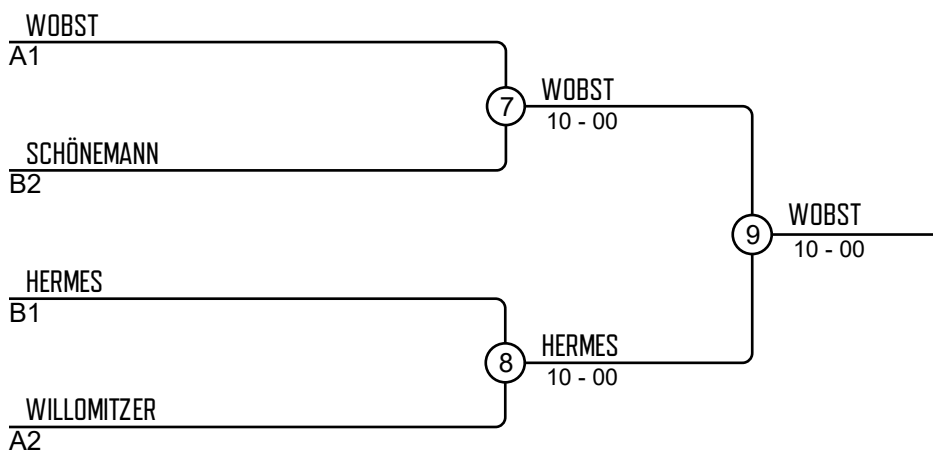

Kämpfer A

Nr	Name	Verein	1	2	3	Siege	Pkt	Platz
1	Nike WILLOMITZER	SFK ShidoSha		10		1	10	2
2	Lara MAHNKE	SC Bushido Berlin				0	0	3
3	Johanna WOBST	SFK ShidoSha	10	10		2	20	1

Kampf A

Kampf	Weiß	Blau	Ergebnis	Zeit
1	Nike WILLOMITZER	Lara MAHNKE	10-00	0:03
3	Nike WILLOMITZER	Johanna WOBST	00-10	0:34
5	Lara MAHNKE	Johanna WOBST	00-10	0:24

Kämpfer B

Nr	Name	Verein	4	5	6	Siege	Pkt	Platz
4	Hannah SCHÖNEMANN	BC Samurai Berlin		10		1	10	2
5	Emiliya STAWISZYNSKI	SC Bushido Berlin				0	0	3
6	Liah HERMES	SFK ShidoSha	1	10		2	11	1

Kampf B

Kampf	Weiß	Blau	Ergebnis	Zeit
2	Hannah SCHÖNEMANN	Emiliya STAWISZYNSKI	10s1-00s1	2:00
4	Hannah SCHÖNEMANN	Liah HERMES	00s1-01	2:00
6	Emiliya STAWISZYNSKI	Liah HERMES	00-10	0:42

Ergebnisse

Platz	Name
1	Johanna WOBST, SFK ShidoSha
2	Liah HERMES, SFK ShidoSha
3	Hannah SCHÖNEMANN, BC Samurai Berlin
3	Nike WILLOMITZER, SFK ShidoSha